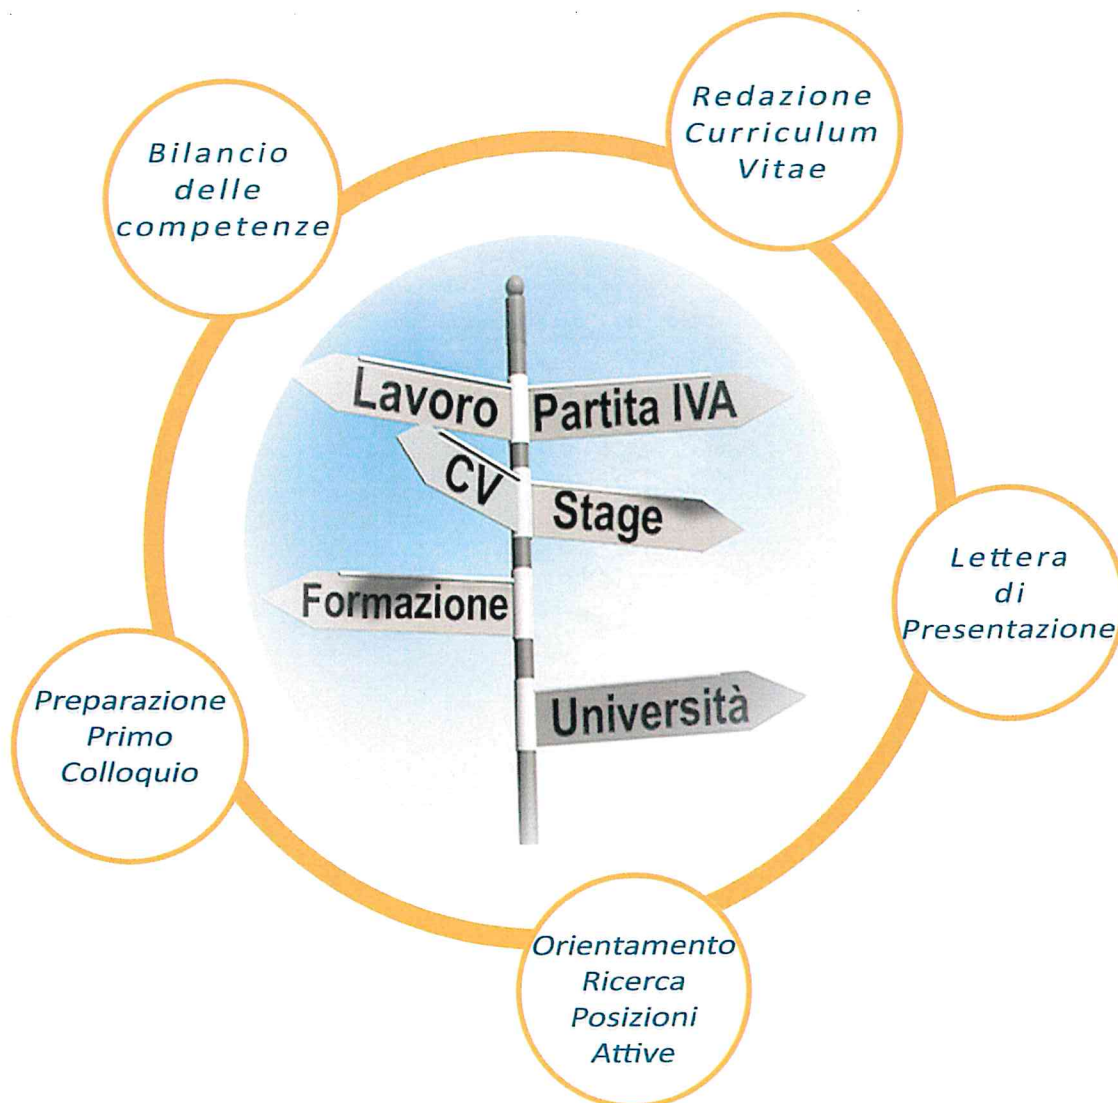

## Servizio di **ORIENTAMENTO AL LAVORO**

*Lo sportello di orientamento al lavoro è un servizio di supporto per la ricerca attiva del lavoro.*

*Gli operatori presenti presso le sedi del Conisa di Susa, Sant'Antonino, Avigliana e Giaveno forniscono assistenza per la ricerca attiva del lavoro.*

*Gli operatori sono disponibili dal lunedì al giovedì dalle 8:30 alle 15:00.*

*Per accedere al servizio chiamare i numeri  
366 6226218 (Giaveno ed Avigliana)  
366 6066091 (Susa e Sant'Antonino)  
per fissare un appuntamento.*