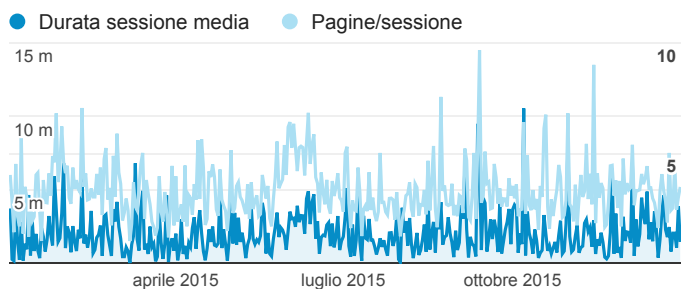

Comune di Salbertrand

01 gen 2015 - 31 dic 2015

Tutti gli utenti
100,00% Sessioni

Nuovi utenti

Utenti

Sessioni

Sessioni per Browser

Browser	Sessioni
Chrome	2.698
Internet Explorer	2.023
Firefox	1.286
Safari	794
Android Browser	269
Mozilla Compatible Agent	20

Durata sessione media e Pagine/sessione

Frequenza di rimbalzo

Completamenti obiettivo

Entrate