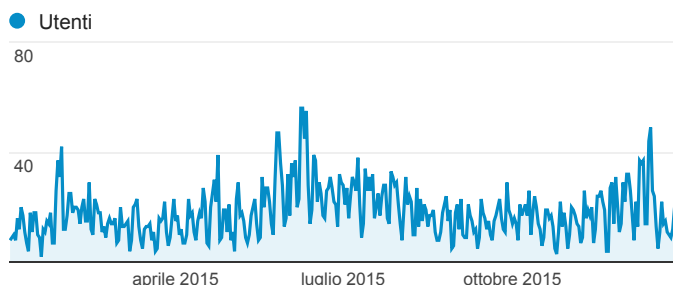

Comune di Salbertrand

01 gen 2015 - 31 dic 2015

Tutti gli utenti
100,00% Sessioni

Nuovi utenti

Utenti

Sessioni

Sessioni per Browser

Browser	Sessioni
Chrome	2.698
Internet Explorer	2.023
Firefox	1.286
Safari	794
Android Browser	269
Mozilla Compatible Agent	20