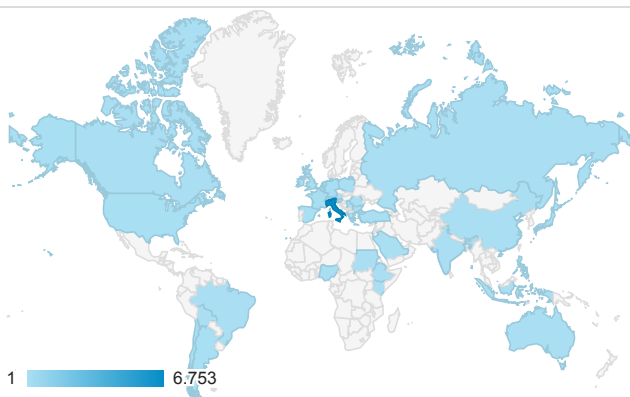

Comune di Salbertrand

01 gen 2015 - 31 dic 2015

Tutti gli utenti
100,00% Sessioni

Nuovi utenti

Utenti

Sessioni

Sessioni per Browser

Browser	Sessioni
Chrome	2.698
Internet Explorer	2.023
Firefox	1.286
Safari	794
Android Browser	269
Mozilla Compatible Agent	20