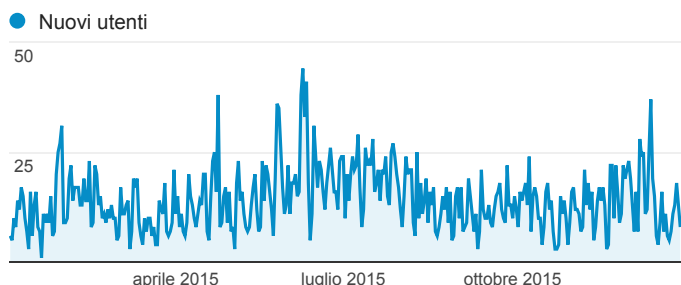

Comune di Salbertrand

01 gen 2015 - 31 dic 2015

Tutti gli utenti
100,00% Sessioni

Nuovi utenti

Utenti

Sessioni

Sessioni per Browser

Browser	Sessioni
Chrome	2.698
Internet Explorer	2.023
Firefox	1.286
Safari	794
Android Browser	269
Mozilla Compatible Agent	20